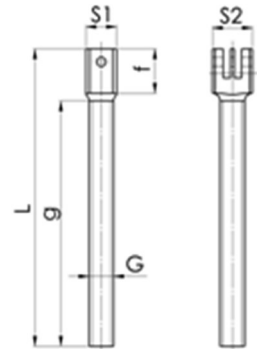

**Kettenanker**

Artikelnummer	L mm	g mm	S1 mm	S2 mm	f mm	G	Kettentyp
13 KA 0234	190	160	20	25	20	16 x 1,5	13 FK 0234
13 KA 0334	200	160	20	25	30	16 x 1,5	13 FK 0334
13 KA 0434	200	160	30	35	30	16 x 1,5	13 FK 0434
13 KA 0446	220	160	30	45	30	16 x 1,5	13 FK 0446
13 KA 0546	230	160	32	60	60	24 x 1,5	13 FK 0546
13 KA 0646	230	180	38	65	65	24 x 1,5	13 FK 0646

**Kettenböcke**

Artikelnummer	L mm	S1 mm	S2 mm	Kettentyp
13 KB 0234	60	20	25	13 FK 0234
13 KB 0334	90	20	25	13 FK 0334
13 KB 0434	80	30	35	13 FK 0434
13 KB 0446	80	30	45	13 FK 0446
13 KB 0546	100	32	60	13 FK 0546
13 KB 0646	110	38	65	13 FK 0646

**! Weitere Kettenanker und Kettenböcke sowie Kettenanschlussteile auf Anfrage !**